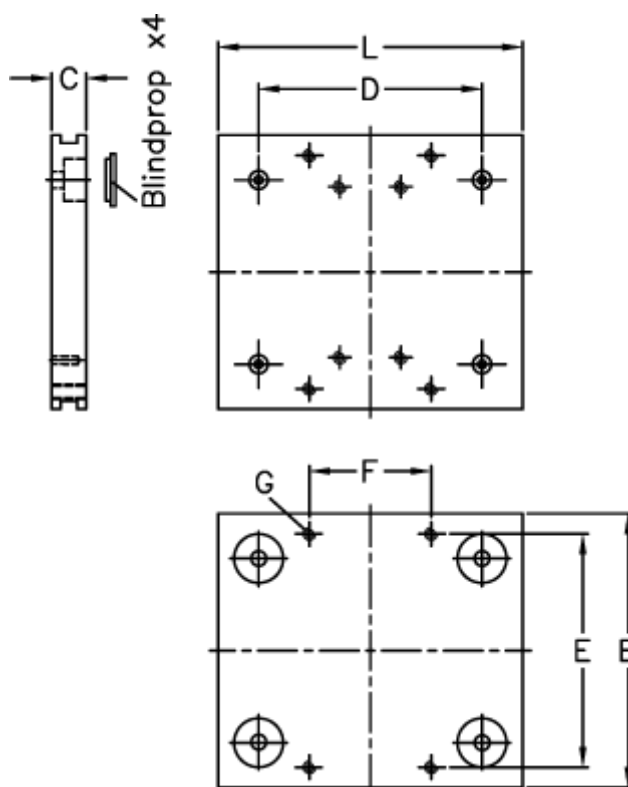

Varenummer: 057113035100  
Beskrivelse: Hepco GV3 bærelade CP 35 25 L100

## Mål

B = 95  
C = 12.50  
d = 70  
E = 80  
F = 40  
For leje = 25  
For skinne = S/NS 35  
Gevindhul G = 4 x M6

L = 100